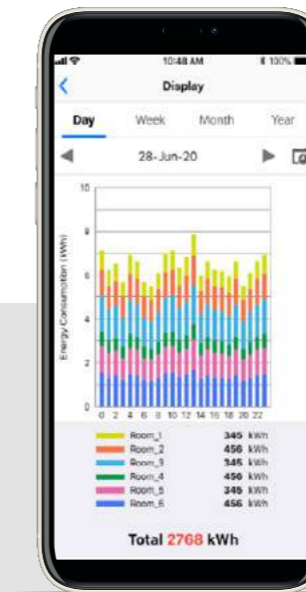

Valinnainen sulatustoiminto

Tietyissä ääriolosuhteissa sulatus voidaan suorittaa milloin tahansa painamalla SET-painiketta viiden sekunnin ajan.

Viikkoajastin

Viikkoajastimella voit asettaa päällä-pois -ajat tai ohjelmoida asetukset jokaiselle 24 tunnille. Jopa 4 eri asetusta / päivää ja 7 eri ohjelmaa viikossa.

Hada Care

Hada Care ohjaa säleikön asentoa tuottaakseen optimaalisen ilmavirran asunnon huoneen lämpötilan tasaamiseksi.

WiFi ohjaus

Ota POLAR BLACK haltuusi millä tahansa mobiililaitteella integroidun WiFi-moduulin avulla.

Hiljainen toiminta (ulkoyksikkö)

Toshiban ainutlaatuinen ulkoyksikön äänenvaimennustoiminto laskee äänitason 6 dB (A) tasolle lähiympäristön mukavuuden takaamiseksi.

Äänetön tila (sisäyksikkö)

Paina FAN-painiketta nopeuden säätämiseksi ja aseta äänetön tila laitteen käyttämiseksi hiljaisella äänitasollatasolla.

TOSHIBA
DESIGN
ILMALÄMPÖPUMPUT

TEE ILMASTOINNISTA ÄLYKÄSTÄ

Paranna mukavuutta kotona tai poissa ollessasi

Optimoi mukavuutesi säätämällä ihanteellinen jäähdytys- tai lämmitystaso milloin tahansa - riippumatta siitä missä olet. Kun olet kotona, vaihda infrapuna-kaukosäädin intuitiiviseen älysovellukseen. Sovelluksella voit ohjata ilmastointilaitettasi ja tarkistaa lämpötilan helposti myös ollessasi liikkellä.

- Mahdollisuus seurata energiankulutusta helposti reaaliajassa
- Älykäs kaiuttimen ääniohjaustoiminto joka on yhteensopiva Google Home Assistant & Amazon Alexa kanssa