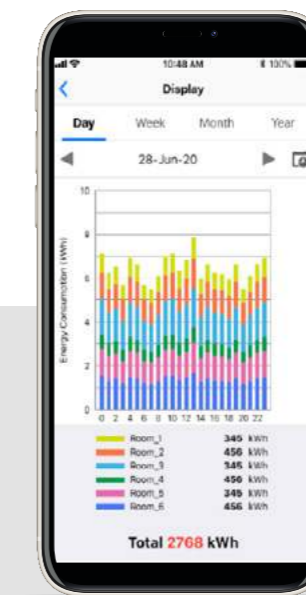

Valinnainen sulatustoiminto

Tietyissä ääriolosuhteissa sulatus voidaan suorittaa milloin tahansa painamalla SET-painiketta viiden sekunnin ajan.

Viikkoajastin

Viikkoajastimella voit asettaa päällä-pois -ajat tai ohjelmoida asetukset jokaiselle 24 tunnille. Jopa 4 eri asetusta / päivää ja 7 eri ohjelmaa viikossa.

Hada Care

Hada Care ohjaa säleikön asentoa tuottaakseen optimaalisen ilmavirran asunnon huoneen lämpötilan tasaamiseksi.

WiFi ohjaus

Ota POLAR BLACK haltuusi millä tahansa mobiililaitteella integroidun WiFi-moduulin avulla.

Hiljainen toiminta (ulkoyksikkö)

Toshiban ainutlaatuinen ulkoyksikön äänenvaimennustoiminto laskee äänitason 6 dB (A) tasolle lähiympäristön mukavuuden takaamiseksi.

Äänetön tila (sisäyksikkö)

Paina FAN-painiketta nopeuden säätämiseksi ja aseta äänetön tila laitteen käyttämiseksi hiljaisella äänitasollatasolla.

TOSHIBA
DESIGN
ILMALÄMPÖPUMPUT

TEE ILMASTOINNISTA ÄLYKÄSTÄ

Paranna mukavuutta kotona tai poissa ollessasi

Optimoi mukavuutesi säätämällä ihanteellinen jäähdytys- tai lämmitystaso milloin tahansa - riippumatta siitä missä olet. Kun olet kotona, vaihda infrapuna-kaukosäädin intuitiiviseen älysovellukseen. Sovelluksella voit ohjata ilmastointilaitettasi ja tarkistaa lämpötilan helposti myös ollessasi liikkellä.

- Mahdollisuus seurata energiankulutusta helposti reaaliajassa
- Älykäs kaiuttimen ääniohjaustoiminto joka on yhteensopiva Google Home Assistant & Amazon Alexa kanssa