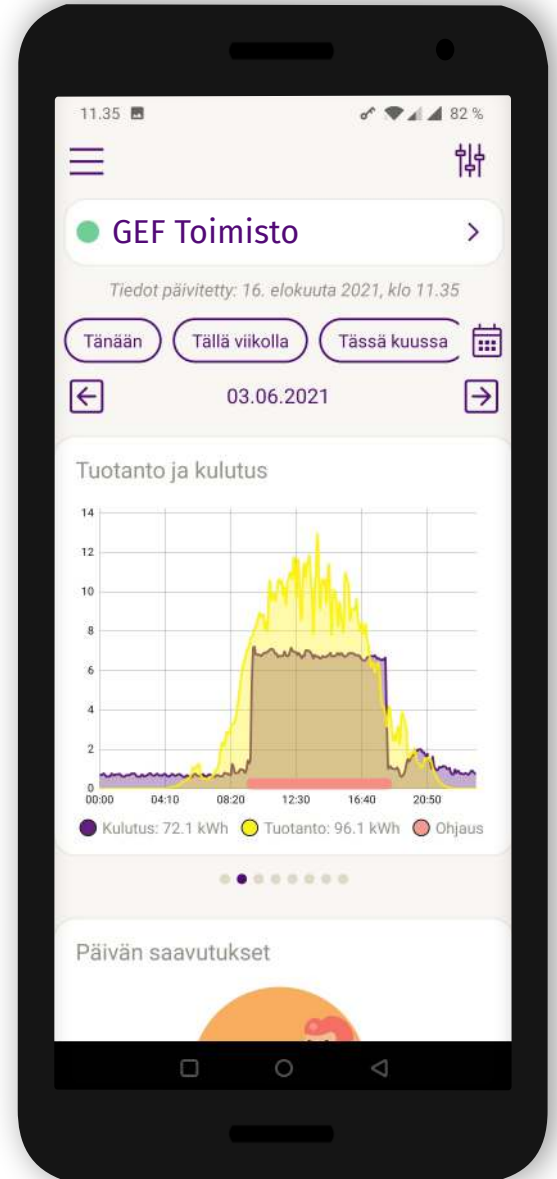

## Reaaliaikainen

Tiedot päivittyvät kymmenen sekunnin välein, pitäen sinut aina ajantasalla tuotannostasi.

## Laaja laitetuki

GEF Vision on kytkettävissä useimpiin aurinkosähköinverttereihin.

- Fronius
- Huawei
- SolarEdge
- ABB
- SMA
- Sungrow

Eikö laitettasi löydy listalta? Ota yhteyttä ja kysy viimeisimmistä päivityksistämme!

Tuote
GEF Alusta
GEF Tuotannonseuranta
Virtalähde <sup>(1)</sup>

<sup>1)</sup> Virtalähde vaaditaan liitettäessä muihin kuin Fronius Symo -inverttereihin